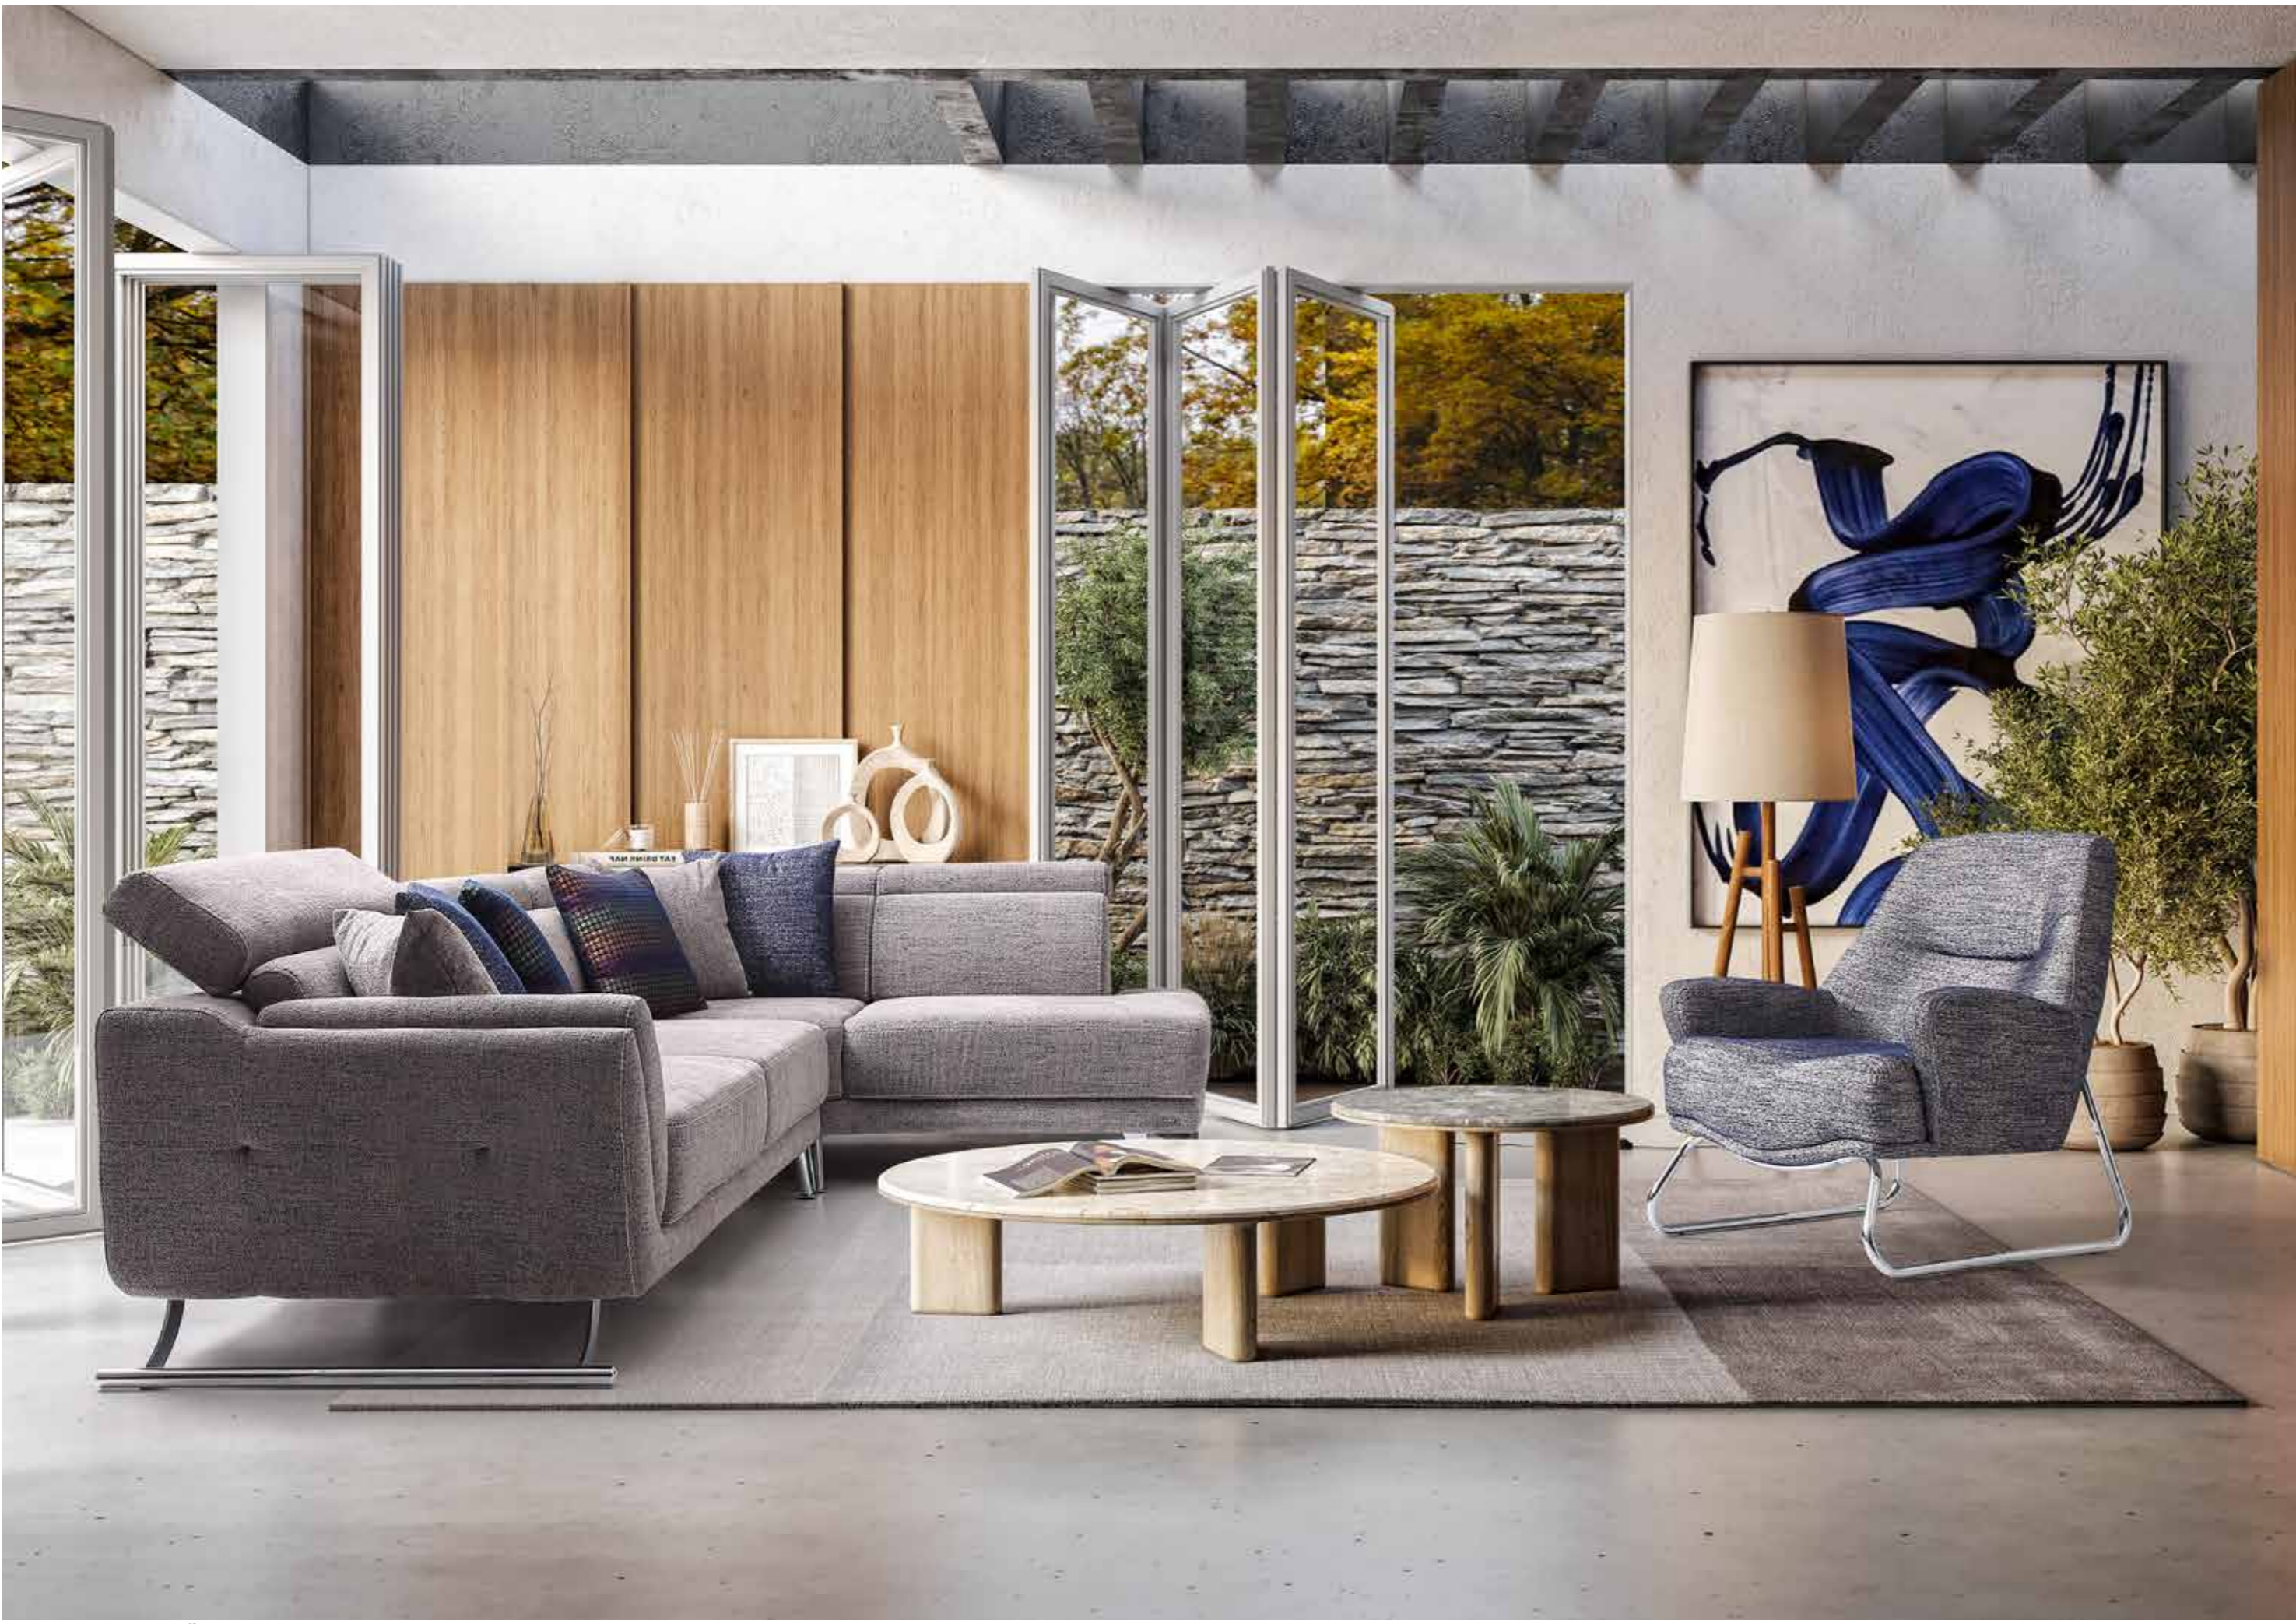

MELODI

Corner Set

HERO OF THE DESIGN STORY
TASARIM HİKAYESİNİN KAHRAMANI

Tekli / Single: 70 g/w - 90 y/h - 85 d/d

Corner Set: 320-200 g/w - 80 y/h - 100 d/d